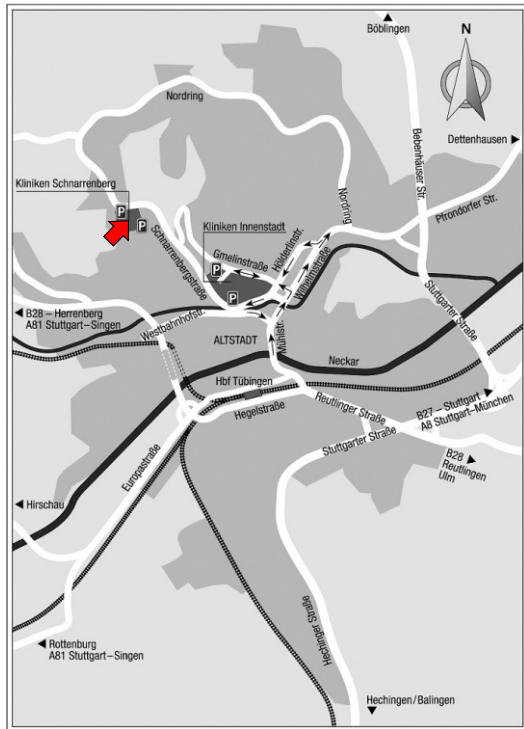

WIE SIE UNS FINDEN • WIE SIE UNS FINDEN • WIE SIE UNS FINDEN

Umgebungsplan

Bei Anfahrt vom Flughafen Stuttgart:

- Flughafen verlassen in Richtung B27 (Stuttgart - Tübingen)
- auf die B27 in Richtung Tübingen (Süden)
- in Tübingen die zweite Ausfahrt „Tübingen Nord, Kliniken, Kunsthalle“ abfahren
- der Beschilderung „Zentrum, Univ.-Kliniken-Innenstadt“ folgen
- nach dem Parkhaus König rechts abbiegen, der Beschilderung „Kliniken Schnarrenberg“ folgen
- nach circa 1,5 km links in den Klinikbereich der Schnarrenbergkliniken links einbiegen (siehe Bild unten)
- gleich rechts ist die Einfahrt in das Parkhaus „CRONA“ und nach weiteren 400 m links das Parkhaus „Medizinische Klinik“

- Ausfahrt in Richtung Tübingen / Reutlingen
- an der Ampel links Richtung Flughafen
- am Flughafen entlang Richtung Stuttgart
weiter wie ab Flughafen

Bei Anfahrt aus Richtung Zürich:

- N4 bis Autobahnkreuz Singen
- A81 Richtung Stuttgart
- Ausfahrt Rottenburg, weiter Richtung Tübingen
- nach circa 4 km zweimal links abbiegen Richtung Wurmlingen / Tübingen / Reutlingen
- in Wurmlingen rechts, der Beschilderung „Tübingen-Süd, Hirschau“ folgend
- an der 1. Ampel nach Hirschau links Richtung Tübingen abbiegen
- nach dem Ortsschild Tübingen auf der Spur „Herrenberg, Nordstadt, Kliniken“ einordnen und an der 3. Ampel links abbiegen, durch den Tunnel
- nach dem Tunnel rechts Richtung „Nordstadt, Kliniken“ abbiegen
- nachdem Sie Tübingen wieder verlassen haben nach ca. 2 km rechts abbiegen Richtung „Nordstadt, Kliniken“ am Ende der Straße wieder rechts abbiegen Richtung „Schnarrenbergkliniken“
- nach circa 1,5 km rechts in den Klinikbereich der Schnarrenbergkliniken einbiegen
- gleich rechts ist die Einfahrt in das Parkhaus „CRONA“ und nach weiteren 400 m links das Parkhaus „Medizinische Klinik“