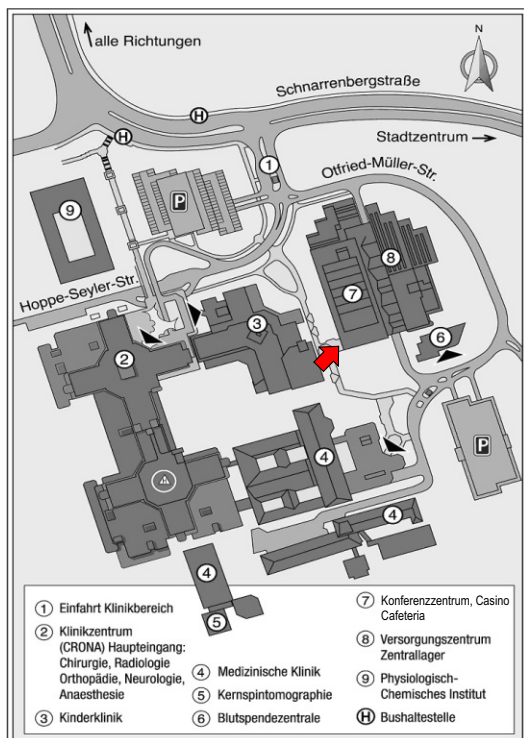

WIE SIE UNS FINDEN • WIE SIE UNS FINDEN • WIE SIE UNS FINDEN

Umgebungsplan

Bei Anfahrt vom Flughafen Stuttgart:

- Flughafen verlassen in Richtung B27 (Stuttgart - Tübingen)
- auf die B27 in Richtung Tübingen (Süden)
- in Tübingen die zweite Ausfahrt „Tübingen Nord, Kliniken, Kunsthalle“ abfahren
- der Beschilderung „Zentrum, Univ.-Kliniken-Innenstadt“ folgen
- nach dem Parkhaus König rechts abbiegen, der Beschilderung „Kliniken Schnarrenberg“ folgen
- nach circa 1,5 km links in den Klinikbereich der Schnarrenbergkliniken links einbiegen (siehe Bild unten)
- gleich rechts ist die Einfahrt in das Parkhaus „CRONA“ und nach weiteren 400 m links das Parkhaus „Medizinische Klinik“

- Ausfahrt in Richtung Tübingen / Reutlingen
- an der Ampel links Richtung Flughafen
- am Flughafen entlang Richtung Stuttgart
weiter wie ab Flughafen

Bei Anfahrt aus Richtung Zürich:

- N4 bis Autobahnkreuz Singen
- A81 Richtung Stuttgart
- Ausfahrt Rottenburg, weiter Richtung Tübingen
- nach circa 4 km zweimal links abbiegen Richtung Wurmlingen / Tübingen / Reutlingen
- in Wurmlingen rechts, der Beschilderung „Tübingen-Süd, Hirschau“ folgend
- an der 1. Ampel nach Hirschau links Richtung Tübingen abbiegen
- nach dem Ortsschild Tübingen auf der Spur „Herrenberg, Nordstadt, Kliniken“ einordnen und an der 3. Ampel links abbiegen, durch den Tunnel
- nach dem Tunnel rechts Richtung „Nordstadt, Kliniken“ abbiegen
- nachdem Sie Tübingen wieder verlassen haben nach ca. 2 km rechts abbiegen Richtung „Nordstadt, Kliniken“ am Ende der Straße wieder rechts abbiegen Richtung „Schnarrenbergkliniken“
- nach circa 1,5 km rechts in den Klinikbereich der Schnarrenbergkliniken einbiegen
- gleich rechts ist die Einfahrt in das Parkhaus „CRONA“ und nach weiteren 400 m links das Parkhaus „Medizinische Klinik“

- mit dem Taxi
- mit der Buslinie 5, Haltestelle Schnarrenbergkliniken

Konferenzzentrum bei den Kliniken

Eingang Kasino / Konferenzbereich Schnarrenberg